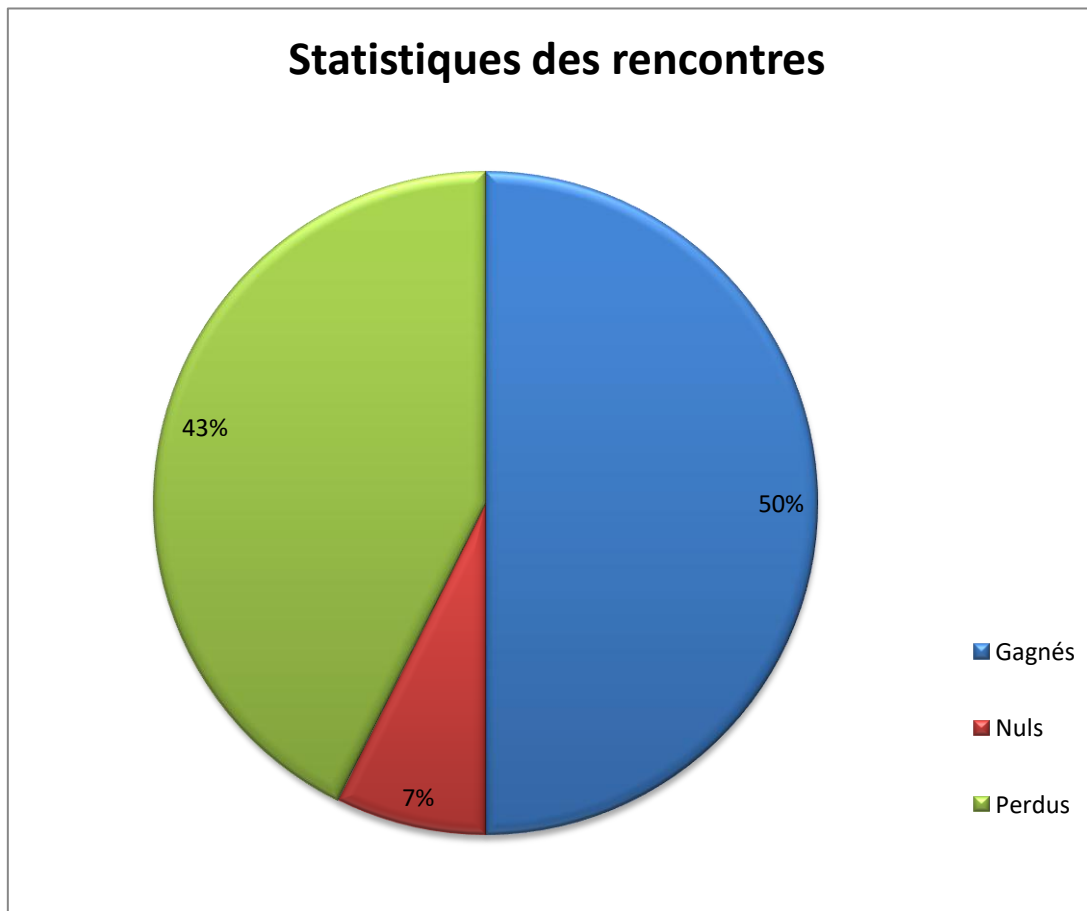

# Championnat séniors

Saison 2018/2019

Phase 1

| Journées      | Rencontres    |             |               |
|---------------|---------------|-------------|---------------|
| n°1           | 5             | 0           | 4             |
| n°2           | 5             | 2           | 2             |
| n°3           | 5             | 1           | 4             |
| n°4           | 4             | 1           | 5             |
| n°5           | 6             | 0           | 4             |
| n°6           | 3             | 1           | 6             |
| n°7           | 6             | 0           | 4             |
| <b>Totale</b> | <b>Gagnés</b> | <b>Nuls</b> | <b>Perdus</b> |
| <b>68</b>     | <b>34</b>     | <b>5</b>    | <b>29</b>     |

**TENNIS DE TABLE LES HERBIERS**

| Equipe                | Nombre | Equipe    | Nombre    |
|-----------------------|--------|-----------|-----------|
| Rég. 1 Filles         | 2      | Départ. 1 | 1         |
| Rég. 2                | 0      | Départ. 2 | 3         |
| Rég. 3                | 1      | Départ. 3 | 2         |
| Pré Rég.              | 1      | Départ. 4 | 0         |
|                       |        | Départ. 5 | 0         |
| <b>Totale équipes</b> |        |           | <b>10</b> |